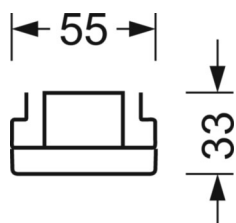

## MÉCANIQUE

Couleur du boîtier	blanc signalisation RAL 9016
Cotes (Long.xLarg.xH/DxH)	1531mm x 55mm x 33mm
Poids (net)	1.9kg
Type de montage	Montage sur système de rail support, Structure lumineuse

## LIEN PROFOND

<https://www.regiolux.de/fr/article/19412004160>

Référence	LED 6000lm 865
ηLB	100 %
Φ ↓/↑	98 % / 2 %
UGR trans./long.	19.9 / 20.3

Dimensions

L	1531 mm	Longueur
B	55 mm	Largeur
H	33 mm	Hauteur