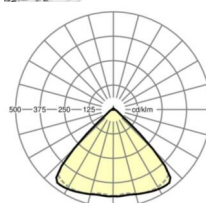

## ÉCLAIRAGISME

Équipement	LED, Rendu des couleurs/Température de couleur CRI ≥ 80 / 6500K
Tolérance de localisation chromatique (MacAdam)	3SDCM
Groupe de risque photobiologique (Luminaire)	RG1
Flux lumineux nominal	5849lm
Longévité des sources LED	50000h L80/B10 (Tq 40°C)
Efficacité lumineuse du luminaire	156lm/W
Angle de rayonnement	95° (C0) / 95° (C90)
UGR trans./long.	19.9 / 20.3

## MÉCANIQUE

Couleur du boîtier	blanc signalisation RAL 9016
Cotes (Long.xLarg.xH/DxH)	1531mm x 55mm x 33mm
Poids (net)	1.9kg
Type de montage	Montage sur système de rail support, Structure lumineuse

## LIEN PROFOND

<https://www.regiolux.de/fr/article/19412004160>

Référence	LED 6000lm 865
ηLB	100 %
Φ ↓/↑	98 % / 2 %
UGR trans./long.	19.9 / 20.3

Dimensions

L	1531 mm	Longueur
B	55 mm	Largeur
H	33 mm	Hauteur