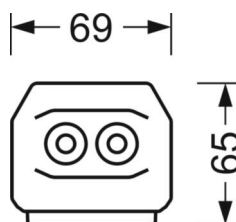

## MÉCANIQUE

Couleur du boîtier	blanc signalisation RAL 9016
Cotes (Long.xLarg.xH/DxH)	1531mm x 55mm x 33mm
Poids (net)	1.9kg
Type de montage	Montage sur système de rail support, Structure lumineuse

## LIEN PROFOND

<https://www.regiolux.de/fr/article/19412004160>

Référence	LED 6000lm 865
ηLB	100 %
Φ ↓/↑	98 % / 2 %
UGR trans./long.	19.9 / 20.3

Dimensions

L	1531 mm	Longueur
B	55 mm	Largeur
H	33 mm	Hauteur